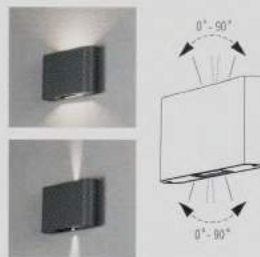

CHIARI 7972-250

↔ = 11 cm ↗ = 3 cm ↓ = 9 cm