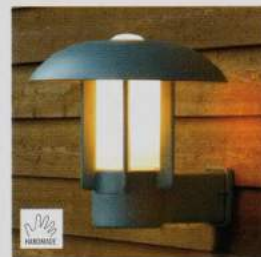

↔ = 31 cm ↗ = 15 cm ⇅ = 31 cm

ODEN 516-752

↔ = 31 cm ↗ = 15 cm ⇅ = 31 cm

ODEN 515-312

↔ = 31 cm ↗ = 15 cm ⇅ = 31 cm

LOKE 514-752

↔ = 19 cm ↗ = 10 cm ⇅ = 36 cm

LOKE 513-752