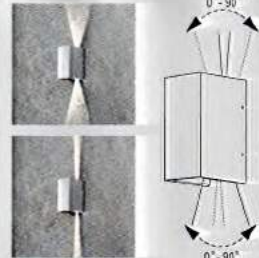

CREMONA 7940-310
↔ = 8 cm ↗ = 11 cm ⇅ = 17 cm

CREMONA 7940-370
↔ = 8 cm ↗ = 11 cm ⇅ = 17 cm

New HILD 426-750
↔ = 20 cm ↗ = 18,5 cm ⇅ = 20 cm

PERUGIA 7526-750
↔ = 26,5 cm ↗ = 21 cm ⇅ = 38 cm