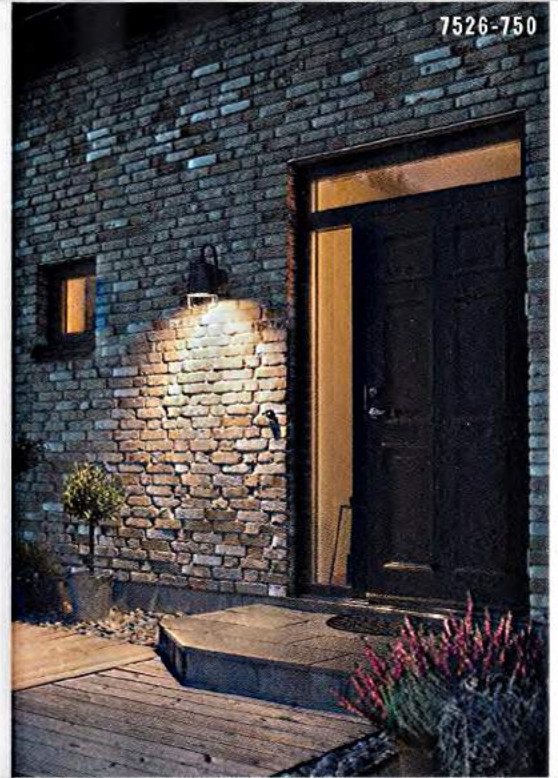

CREMONA 7940-310
↔ = 8 cm ↗ = 11 cm ⇅ = 17 cm

CREMONA 7940-370
↔ = 8 cm ↗ = 11 cm ⇅ = 17 cm

New HILD 426-750
↔ = 20 cm ↗ = 18,5 cm ⇅ = 20 cm

PERUGIA 7526-750
↔ = 26,5 cm ↗ = 21 cm ⇅ = 38 cm