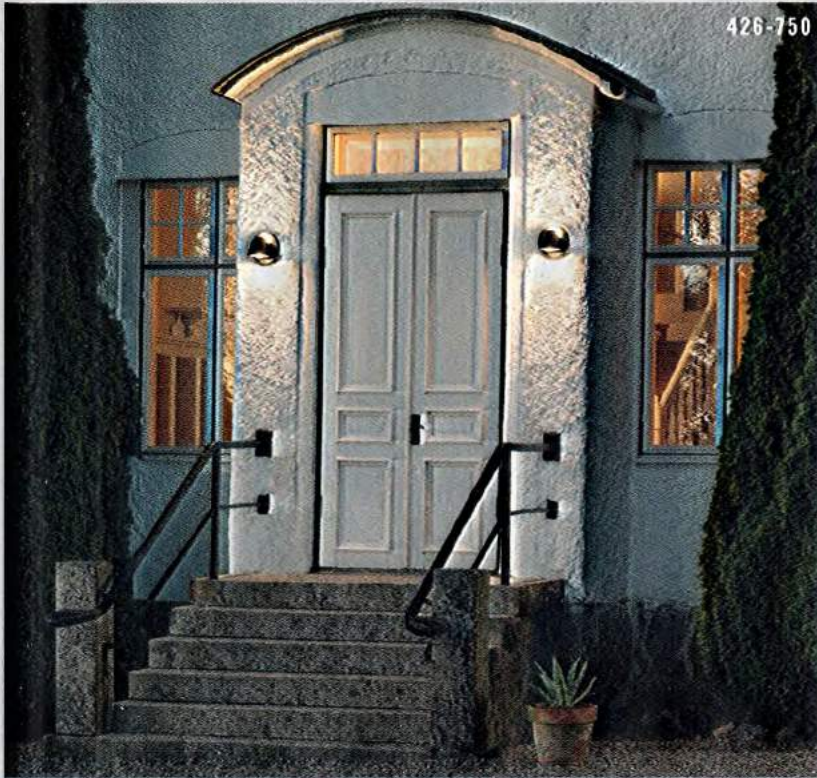

CREMONA 7940-310
↔ = 8 cm ↗ = 11 cm ⇅ = 17 cm

CREMONA 7940-370
↔ = 8 cm ↗ = 11 cm ⇅ = 17 cm

New HILD 426-750
↔ = 20 cm ↗ = 18,5 cm ⇅ = 20 cm

PERUGIA 7526-750
↔ = 26,5 cm ↗ = 21 cm ⇅ = 38 cm