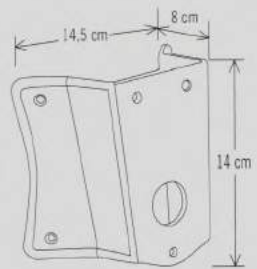

□ 448-250 ■ 448-750
448-250