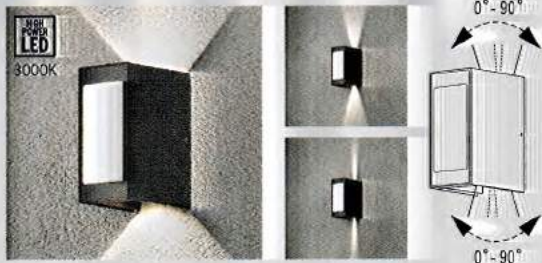

CASTOR 533-320 RAW
 ↔ =33 cm ↗ 11 cm ↓ =30 cm

CASTOR 533-750
 ↔ =33 cm ↗ 11 cm ↓ =30 cm

CASTOR 533-900
 ↔ =33 cm ↗ 11 cm ↓ =30 cm

□ 480-250 ■ 480-600 ■ 480-750
CASSIOPEIA 480-750
 ↔ =16 cm ↗ 20 cm ↓ =43 cm