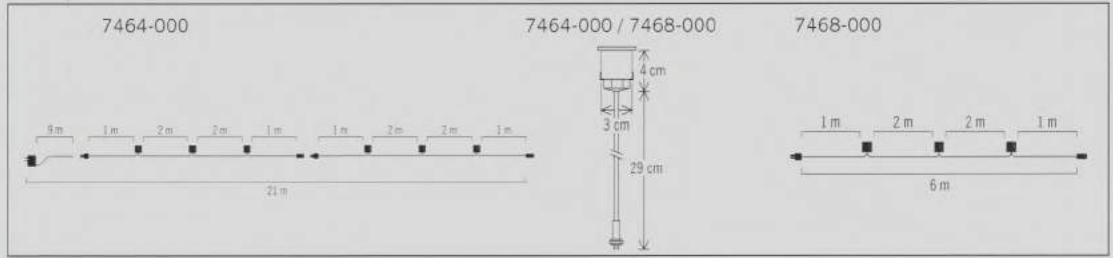

AMALFI 7443-000
 ↔=6 cm ↗=11,5 cm ↓=41 cm

AMALFI 7444-000
 ↔=12 cm ↗=15 cm ↓=40 cm

AMALFI 7447-000
 ↔=8 cm ↗=15 cm ↓=41 cm

AMALFI 7440-000
 ↔=8 cm ↗=13 cm ↓=36 cm

7644-000

6 x GROUND SPOT 7464-000 / 3 x GROUND SPOT 7468-000