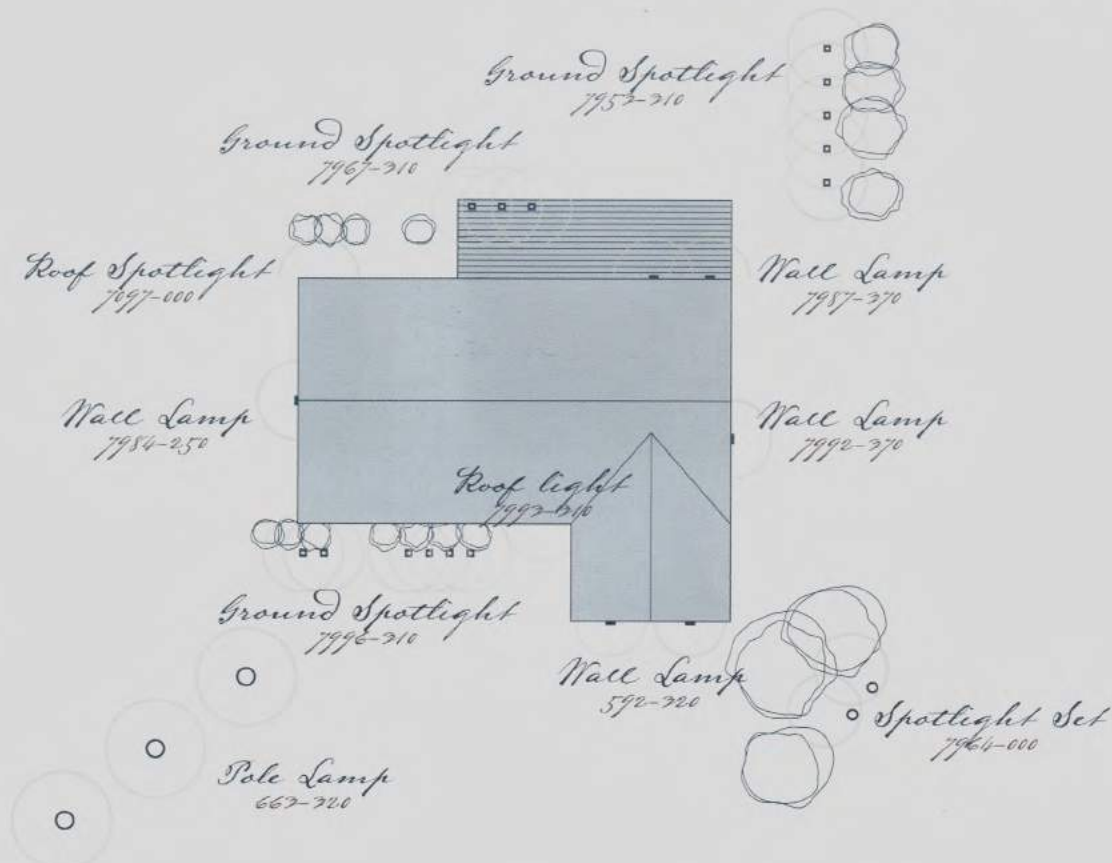

MULIGHETER

Konstsmides store udvalg av utendørsarmaturer gir ubegrenset lysdesignvariasjon. Ved hjelp av våre produkter kan du enkelt forbedre både huset og omgivelsene på en smakfull og praktisk måte.

POSSIBILITIES

Konstsmide's range of outdoor fixtures offers unlimited lighting design variations. With help from our products, you can easily enhance both the house and the surrounding environment in a tasteful and practical way.

EINSATZMÖGLICHKEITEN

Die breite Range an Konstsmides Außenleuchtensortiment eröffnet Ihnen unendlich viele Möglichkeiten, wie Sie Licht stilvoll einsetzen können. Mithilfe unserer Produkte können Sie mit Leichtigkeit Ihr Haus sowie Ihr Umfeld geschmackvoll und praktisch beleuchten.

MOGELIJKHEDEN

Konstsmide's uitgebreide range buitenverlichting armaturen biedt onbegrensde lichtdesign variaties. Met behulp van onze producten, kun je eenvoudig huis en directe omgeving verfraaien op smaakvolle en praktische wijze.

UTILISATION POSSIBLE

La grande variété de l'assortiment d'éclairage extérieur de Konstsmide ouvre des possibilités infinies sur la façon d'utiliser la lumière avec classe. Par l'utilisation de nos produits, vous pouvez illuminer votre maison et votre environnement avec goût et pratiquement avec facilité.

House with Patio and Garage: No. 54