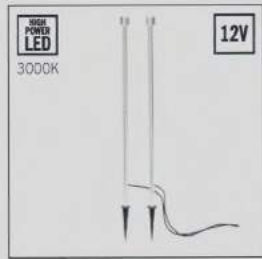

MONZA 7965-000
↔=4,5 cm ↗=4,5 cm ↓=107,5 cm