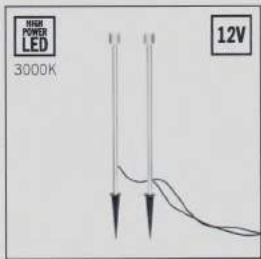

MONZA 7964-000
↔=4,5 cm ↗=4,5 cm ↓=77,5 cm