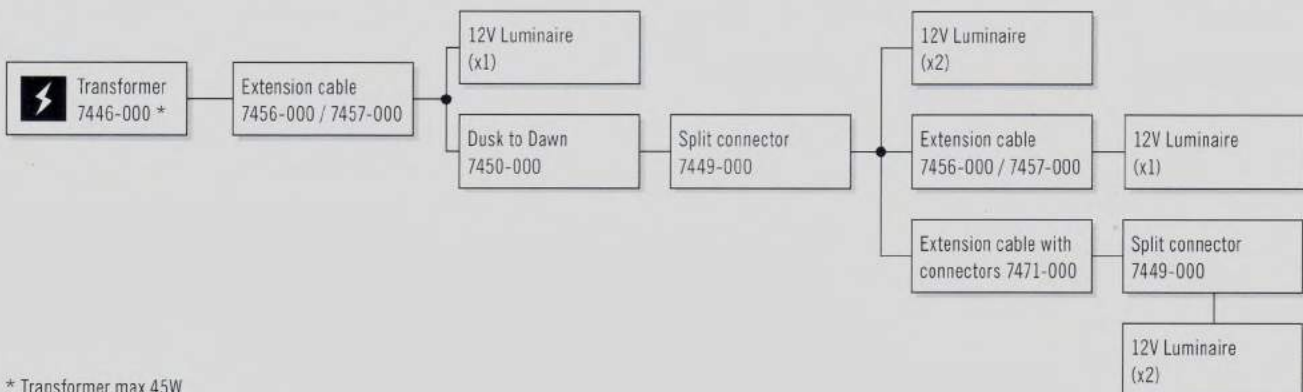

TILLBEHÖR / TARVIKKEET / TILBEHØR / EKSTRAUTSTYR / ACCESSORIES / ZUBEHÖR / ACCESSOIRES / ACCESSOIRES

12 7446-000	17 7644-000 Passar endast följande produkter / Sopii seuraaville tuotteille / Passer kun til følgende produkter / Passer bare for følgende produkter / Suitable only for the following products / Passend nur für die folgenden Artikel / Uitsluitend geschikt voor de volgende producten / Adaptable uniquement pour les produits suivants: 7440-000, 7443-000, 7444-000, 7447-000.
13 7456-000 / 7457-000	18 7981-000 Passar endast följande produkter / Sopii seuraaville tuotteille / Passer kun til følgende produkter / Passer bare for følgende produkter / Suitable only for the following products / Passend nur für die folgenden Artikel / Uitsluitend geschikt voor de volgende producten / Adaptable uniquement pour les produits suivants: 7963-000, 7964-000, 7965-000.
14 7449-000	
15 7450-000	
16 7471-000	

KOPPLINGSFÖRSLAG / KYTKENTÄHDÖTUS / TILSLUTNING FORSLAG / TILKOBLING FORSLAG / HOOKUP SUGGESTION / ANSCHLUSS VORSCHLAG / VOORBEELD AANSLUITING / REMARQUES POUR LE RACCORDEMENT

* Transformer max 45W